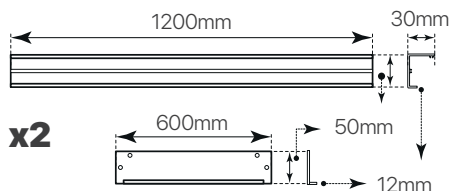

marco panel led

ficha técnica

datasheet

ref. 5551371

1200 x 600mm

Nombre / Name	Marco para panel led
Referencia / Reference	5551371
Materiales / Materials	Aluminio / aluminum
Difusor / Diffuser	-
Potencia / Power	-
Temperatura de color / Color temperature	-
Flujo luminoso / Luminous flux	-
Dimable / Dimmable	-
Ángulo de apertura / Beam angle	-
Ángulo de inclinación / Inclination angle	-
IP	-
IK	-
F.P	-
UGR	-
IRC	-
Chip	-
Driver	-
Vida media (duración) / Average life	-
Clase energética / Energy class	-
Aislamiento eléctrico / Electrical isolation	-
Colores / Colors	Blanco / White
Medida exterior / Product size	1200mm x 600mm x 50mm
Medidas de corte / Cutting measurements	-
Tª (ambiente/trabajo) / Tª (environment/work)	-
Input	-
Output	-
Frecuencia / Frequency	-
Peso / Weight	-
Certificados / Certificates	-
Garantía / Warranty	-